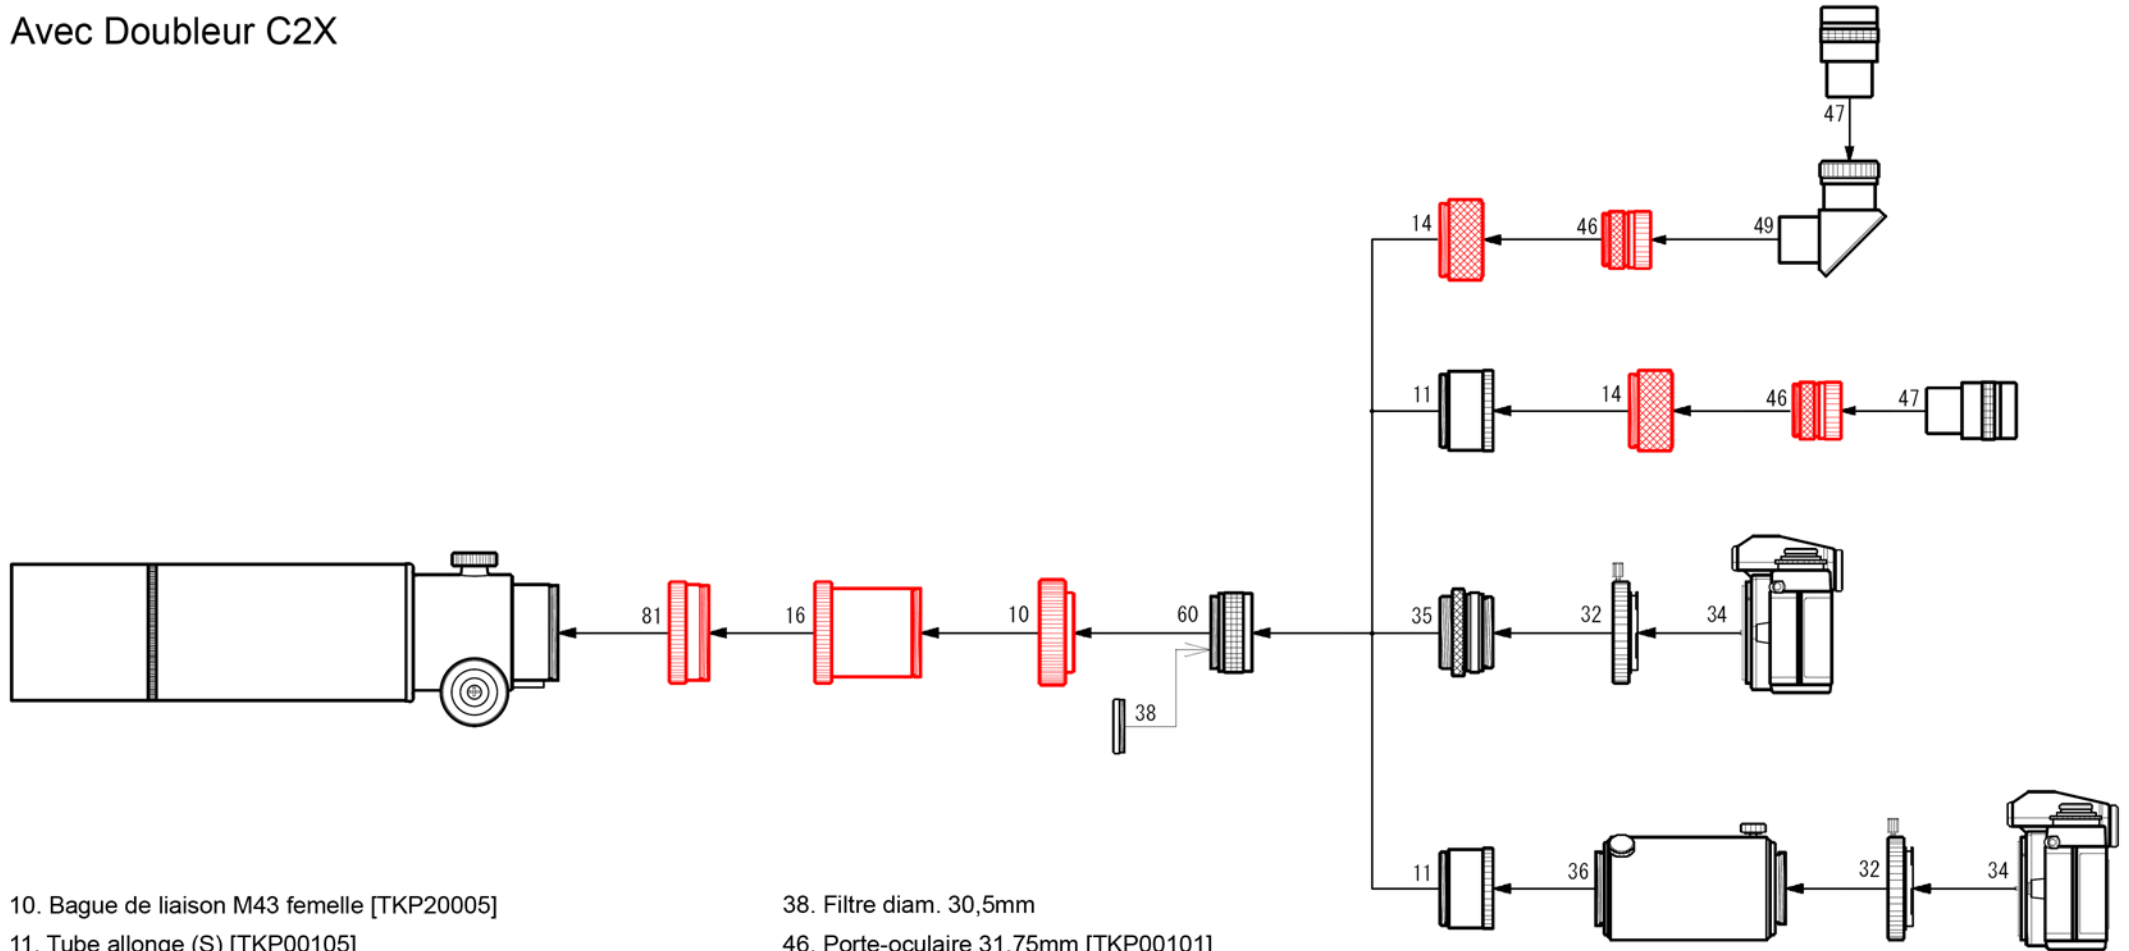

# FS-60CB system-chart

Avec Doubleur C2X

- 10. Bague de liaison M43 femelle [TKP20005]
- 11. Tube allonge (S) [TKP00105]
- 14. Bague de liaison (L) [TKP00104]
- 16. Bague auxiliaire FS-60 [TKP20001]
- 32. Bague T
- 34. Boîtier photo Reflex 35mm
- 36. Adaptateur photo/projection TCA-4 [TKA00210]

- 38. Filtre diam. 30,5mm
- 46. Porte-oculaire 31,75mm [TKP00101]
- 47. Oculaire coulant 31,75mm
- 49. Renvoi coudé 31,75mm [TKA00541]
- 60. Doubleur C2X pour FS-60 [TKA00594]
- 81. Bague allonge (FL) [TKP20006B]