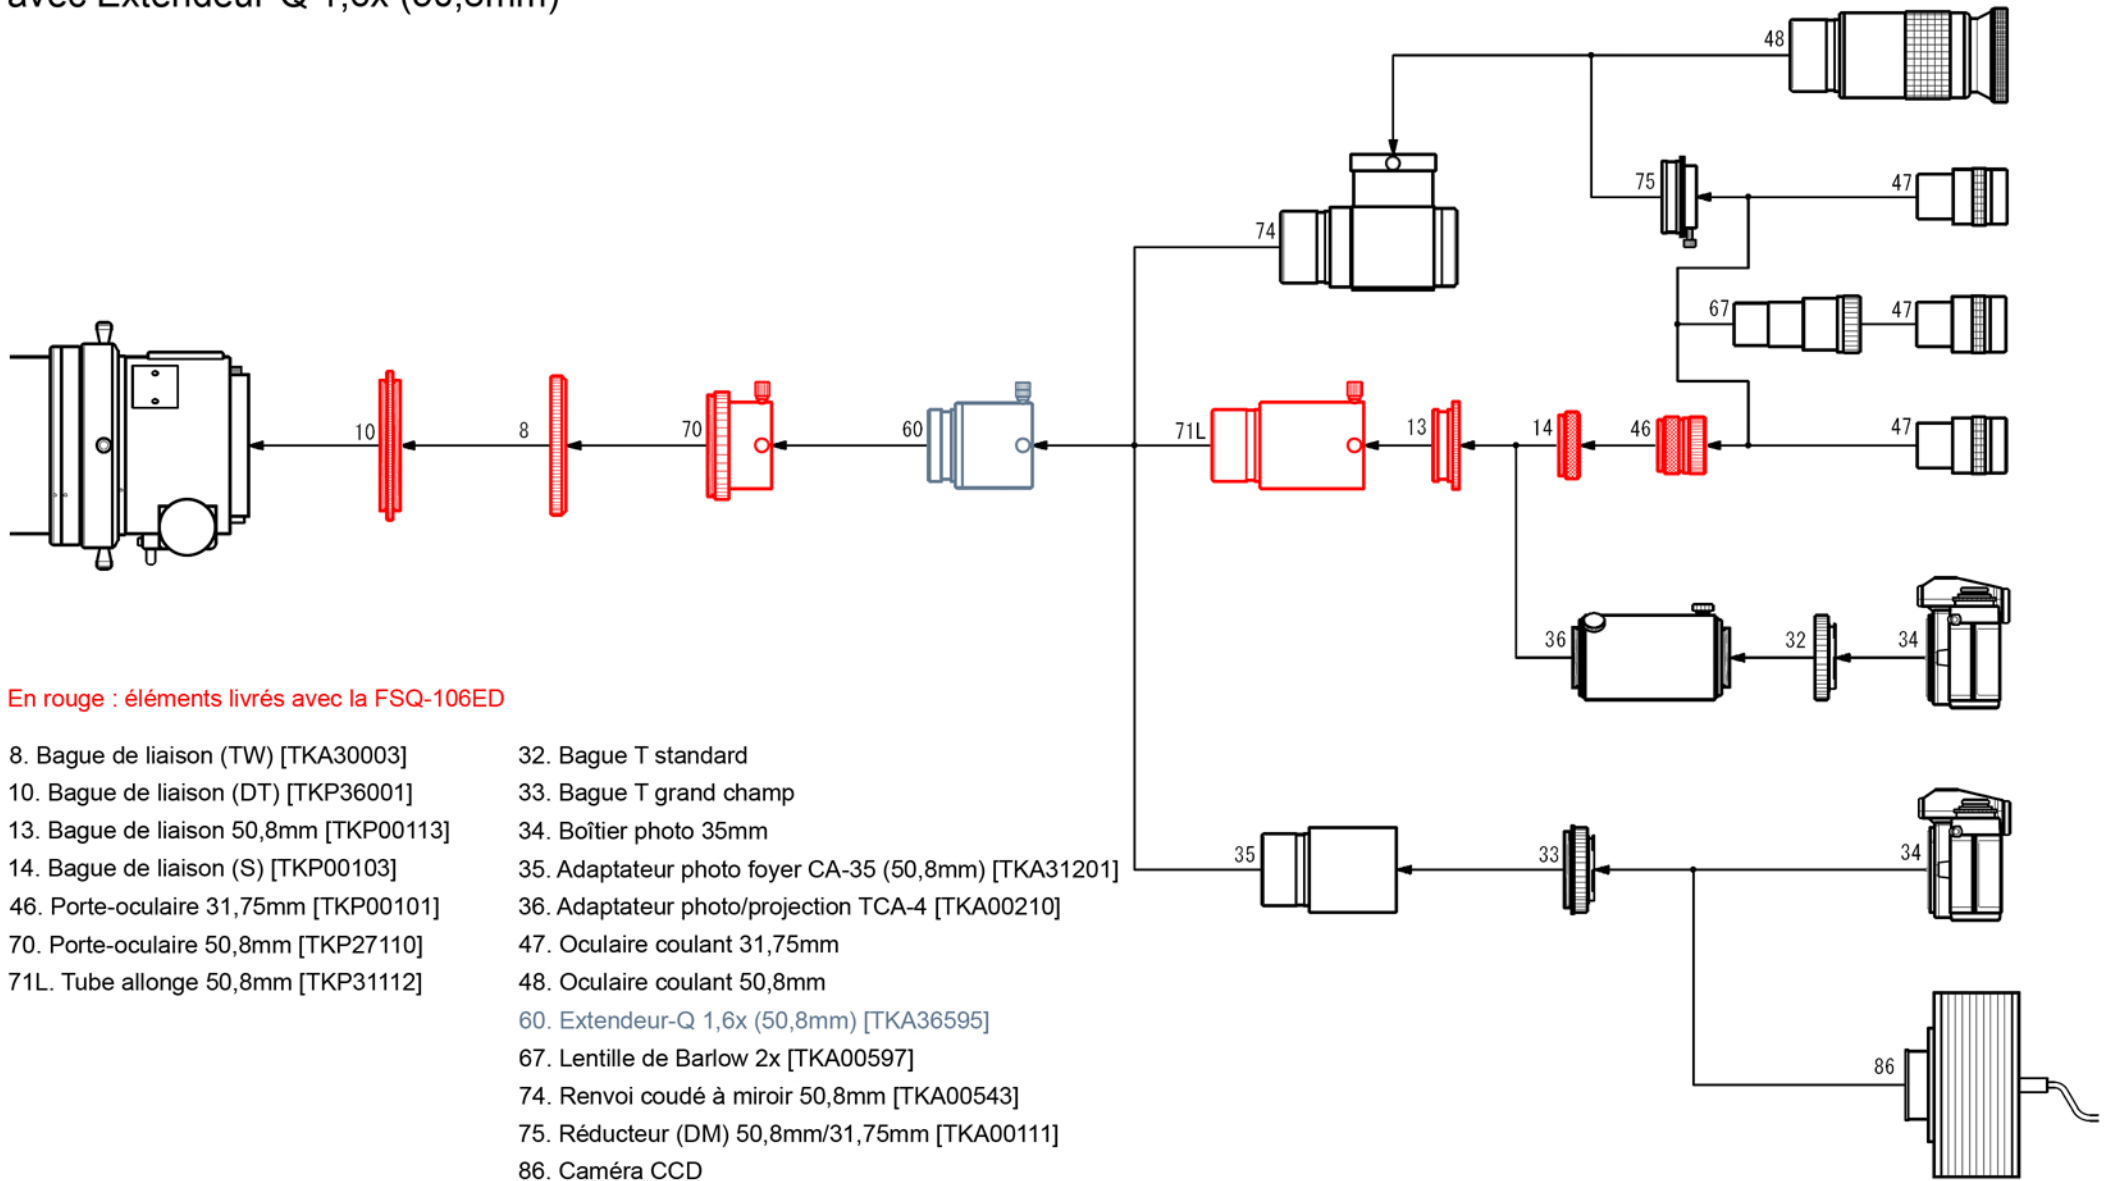

FSQ-106ED system-chart

avec Extendeur-Q 1,6x (50,8mm)

[Remarque] Certains boîtiers photo 35mm argentiques et numériques peuvent ne pas être compatibles avec ces montages.